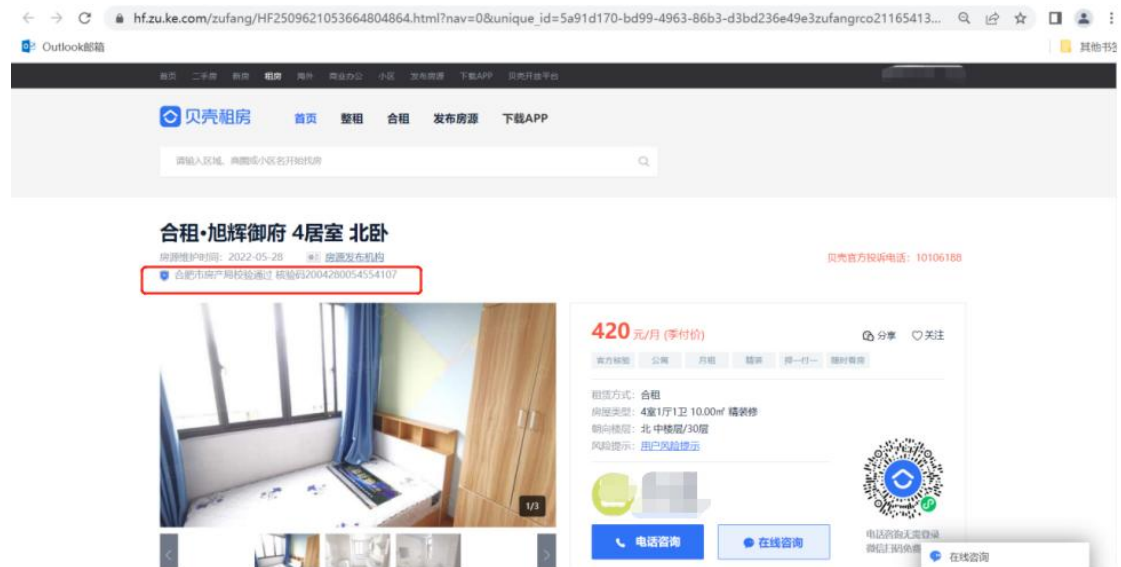

四、贝壳

1、核验码无效