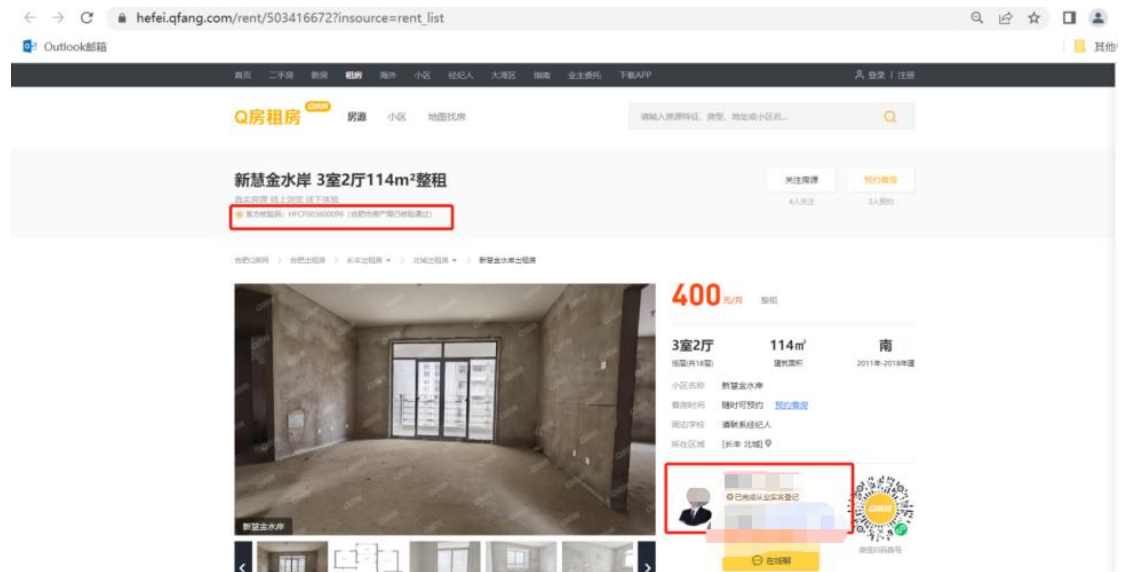

三、Q房网

核验码无效