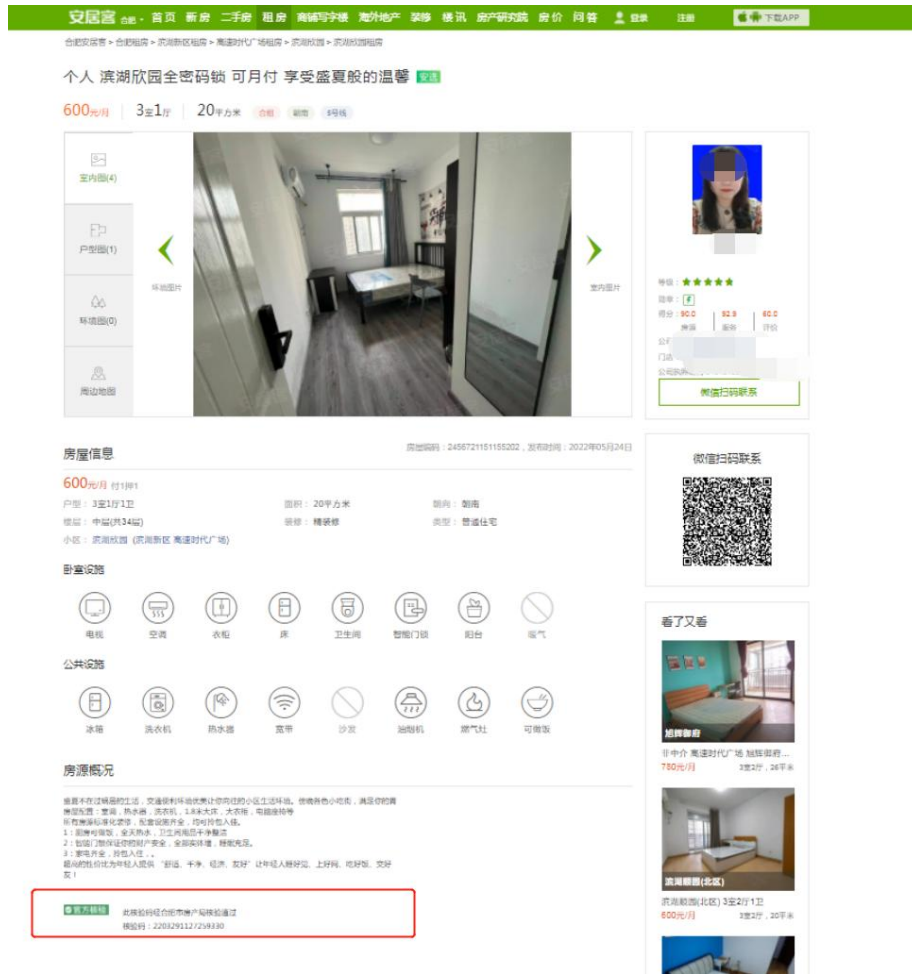

附件：

部分平台机构虚假房源

一、安居客

1、核验码无效

2、虚假房源

安居客 合肥 - 首页 新房 二手房 租房 商铺写字楼 海外地产 装修 楼盘 房产研究院 房价 问答 登录 注册 请下载APP

合肥安居客 > 合肥租房 > 滨湖新区租房 > 高速时代广场租房 > 滨湖欣园 > 滨湖欣园租房

个人滨湖欣园 全密码锁可月付 享受盛夏般的温馨 安选

600元/月 | 3室1厅 | 18平方米 | 合租 朝南 5号线

室内图(4)

户型图(1)

环境图(0)

周边地图

室内图1

等级: ★★★★★

房源: 90.0

服务: 92.9

评价: 60.0

微信扫码联系

微信扫码联系

房屋信息

房屋编号: 2456740155415566, 发布时间: 2022年05月24日

600元/月 付1押1

户型: 3室1厅1卫 | 面积: 18平方米 | 朝向: 朝南

楼层: 中层(共34层) | 装修: 精装修 | 类型: 普通住宅

小区: 滨湖欣园 (滨湖新区 高速时代广场)

安居客 租房 合肥

请输入小区名称、地址... 搜索 地图找房

区域找房 地铁找房 地图找房 小区 我要出租 品牌公寓 民宿短租

合肥房产网 > 合肥租房 > 合肥租房

位置: 区域 地铁

全部 包河 蜀山 滨湖新区 庐阳 瑶海 经开 高新 新站 政务 肥西 北城新区 肥东 巢湖 庐江 长丰 其他